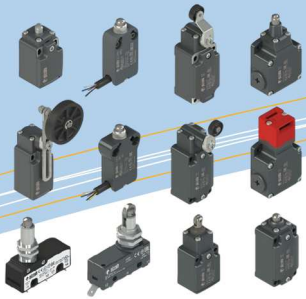

Gateway per dispositivi di sicurezza P-Connect

Rilevamento e fincorsa