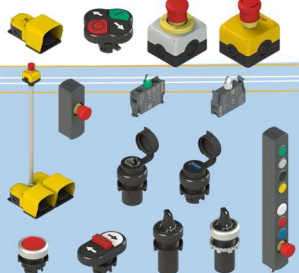

Sistemi per canalizzazione elettrica, UL

Soluzioni per fissaggio industriale e scatole

Protezioni perimetrali: rete - lamiera - policarbonato

Protezione macchine utensili

Gateway per dispositivi di sicurezza P-Connect

Interruttori di sicurezza con blocco RFID

Soluzioni per protezione da sovratensione

Soluzioni per terziario e torrette sottopavimento

Protezioni chiuse e cabine

Complementi: aperture parapetti e sistema screen

Moduli di sicurezza elettromeccanici e programmabili

Sensori di sicurezza RFID

Alimentatori

Soluzioni per siglatura industriale

Relè statici interfaccie

Trasduttori senza contatto

Interruttori di sicurezza per porte a battente

Pulsanti e interruttori a pedale

Soluzioni per la transizione energetica

Soluzione per la connessione nei quadri elettrici

Relè protezione motore

Termoregolazione